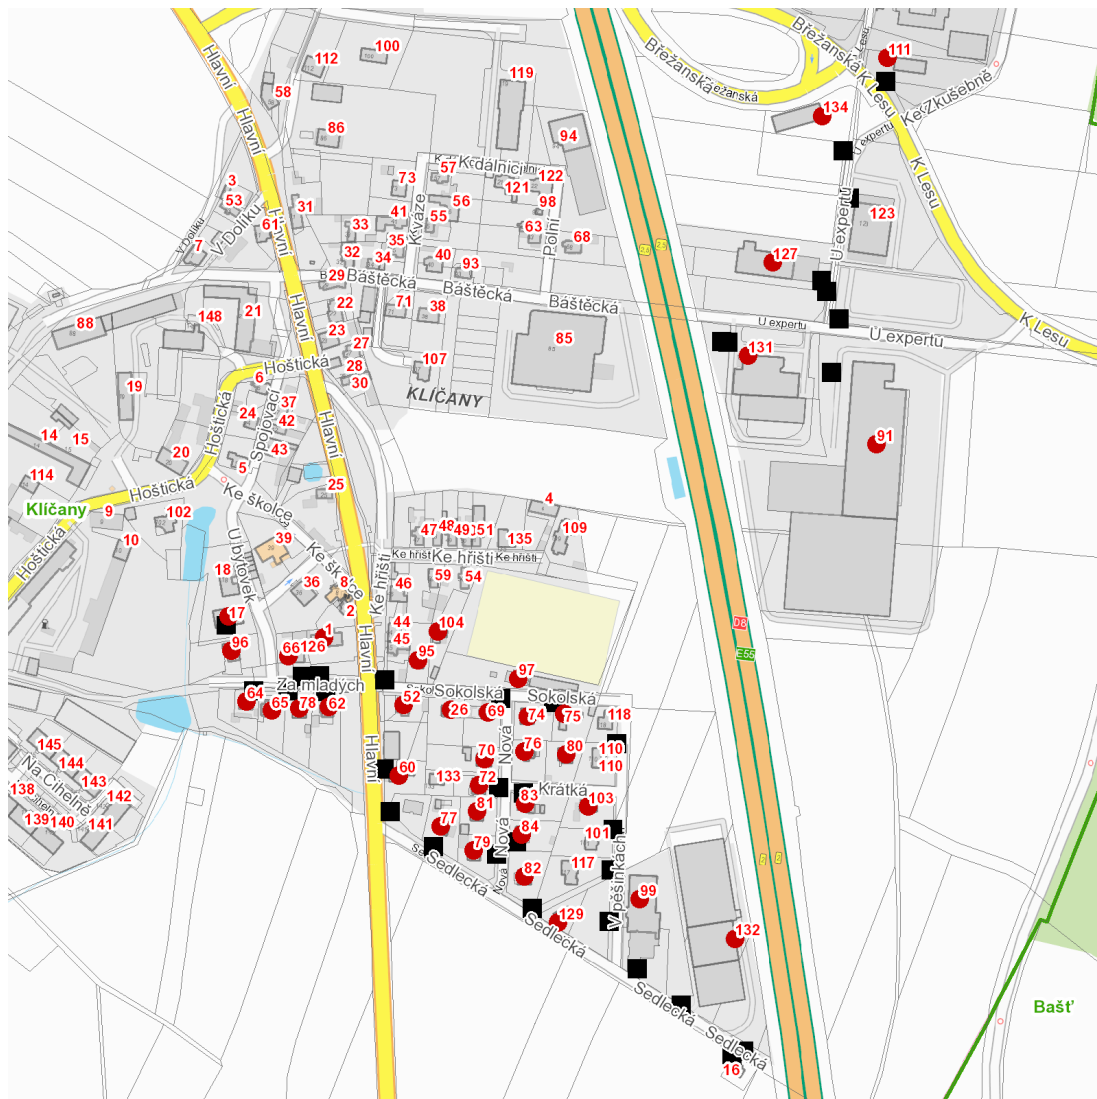

dne **14. 7. 2023** od **7:30** do **17:30** hodin

Plánovaná odstávka zahrnuje tyto lokality:**Klíčany (okres Praha-východ)**

Hlavní: č. p. 52, 60

K Lesu: č. p. 111

Krátká: č. p. 80, 83, 103

Nová: č. p. 70, 72, 76, 79, 81, 82, 84

Sedlecká: č. p. 77, 99, 129, 132

Sokolská: č. p. 26, 69, 74, 75, 95, 97, 104

U bytovek: č. p. 17, 96

U expertu: č. p. 91, 127, 131, 134

Za mladých: č. p. 1, 62, 64, 65, 66, 78

kat. území **Klíčany** (kód **666203**): parcelní č. 392/10

dne 14. 7. 2023 od 7:30 do 17:30 hodin

Orientační mapový podklad odstávkou dotčených lokalit

VYSVĚTLIVKY

- – adresy dotčené odstávkou elektřiny
- – místa připojení k elektrické síti dotčená odstávkou

INFORMACE ZASLÁNA

IDDS: jf5awmi (Obec Klíčany)