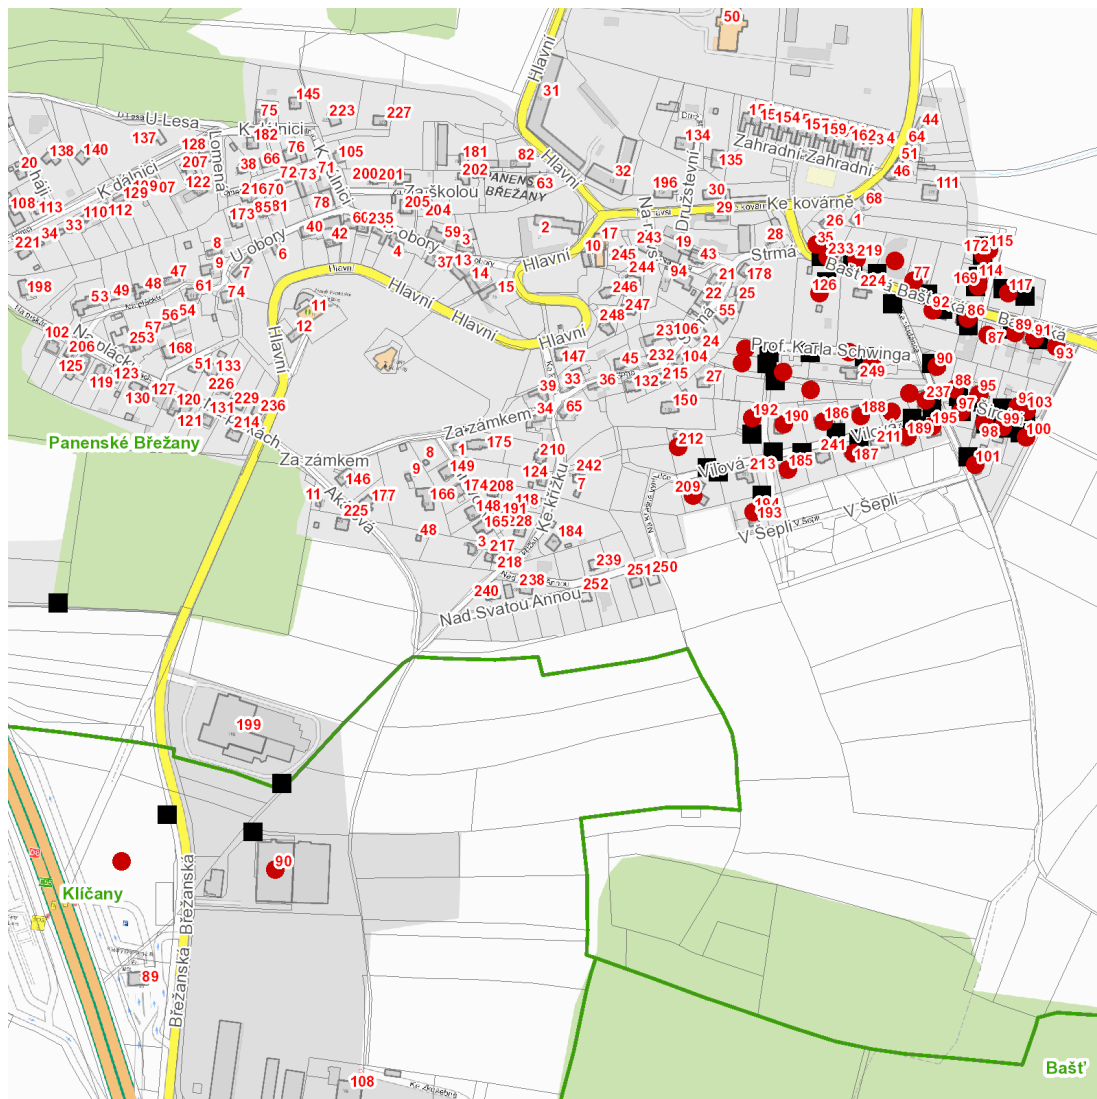

dne **22. 9. 2023** od **8:00** do **15:00** hodin

Plánovaná odstávka zahrnuje tyto lokality:**Klíčany (okres Praha-východ)**

Břežanská: č. p. 90

kat. území **Klíčany** (kód **666203**): **parcelní č. 68/10**

Panenské Břežany (okres Praha-východ)

Baštecká: č. p. 35, 77, 86, 87, 89, 91, 92, 93, 114, 115, 117, 126, 169, 172, 219, 233

Ke studánce: č. p. 90, 101, 237

Široká: č. p. 88, 95-100, 103

Vilová: č. p. 185-190, 192, 194, 195, 209, 212

kat. území **Panenské Břežany** (kód **717550**): **parcelní č. 91/5, 96/1, 96/10, 96/11, 96/27, 96/28, 96/29, 96/32, 417/6**

UPOZORNĚNÍ

Dotčené zařízení distribuční soustavy je nutné i v době odstávky považovat za zařízení pod napětím, a proto vás žádáme o dodržení všech zásad bezpečnosti a provedení opatření potřebných k zamezení případných škod na zdraví a majetku. | Provozovatelé výroben elektřiny jsou povinni zajistit přerušení dodávky elektřiny z výroby do vypnutého úseku distribuční soustavy.

dne 22. 9. 2023 od 8:00 do 15:00 hodin**Orientační mapový podklad odstávkou dotčených lokalit****VYSVĚTLIVKY**

- – adresy dotčené odstávkou elektřiny
- – místa připojení k elektrické síti dotčená odstávkou