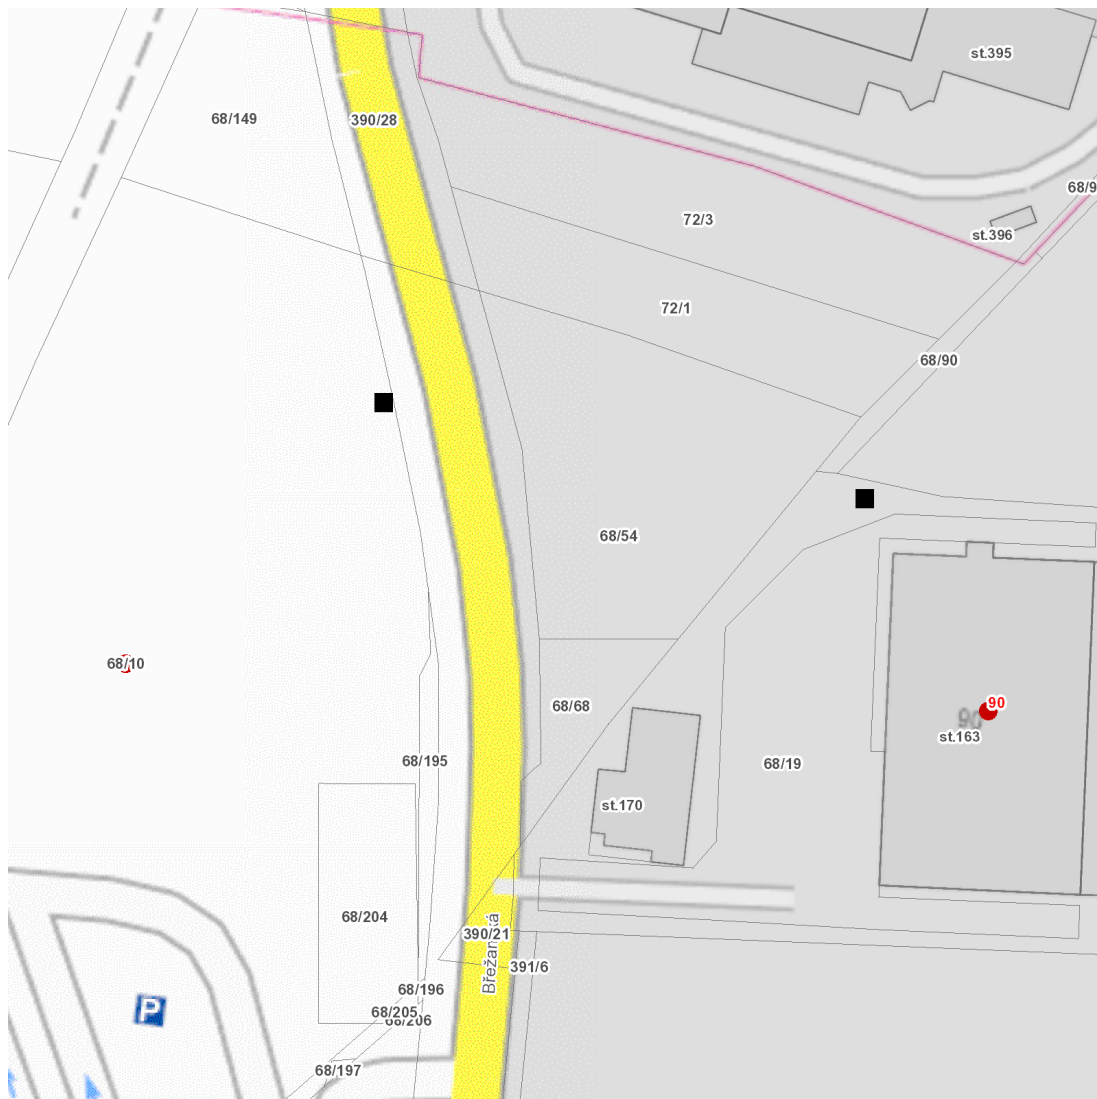

dne **19. 9. 2024** od **8:00** do **15:00** hodin

---

**Plánovaná odstávka zahrnuje tyto lokality:****Klíčany (okres Praha-východ)**

Břežanská: č. p. 90

kat. území **Klíčany** (kód **666203**): **parcelní č.** 68/10

**dne 19. 9. 2024 od 8:00 do 15:00 hodin****Orientační mapový podklad odstávkou dotčených lokalit****VYSVĚTLIVKY**

- – adresy dotčené odstávkou elektřiny
- – místa připojení k elektrické síti dotčená odstávkou