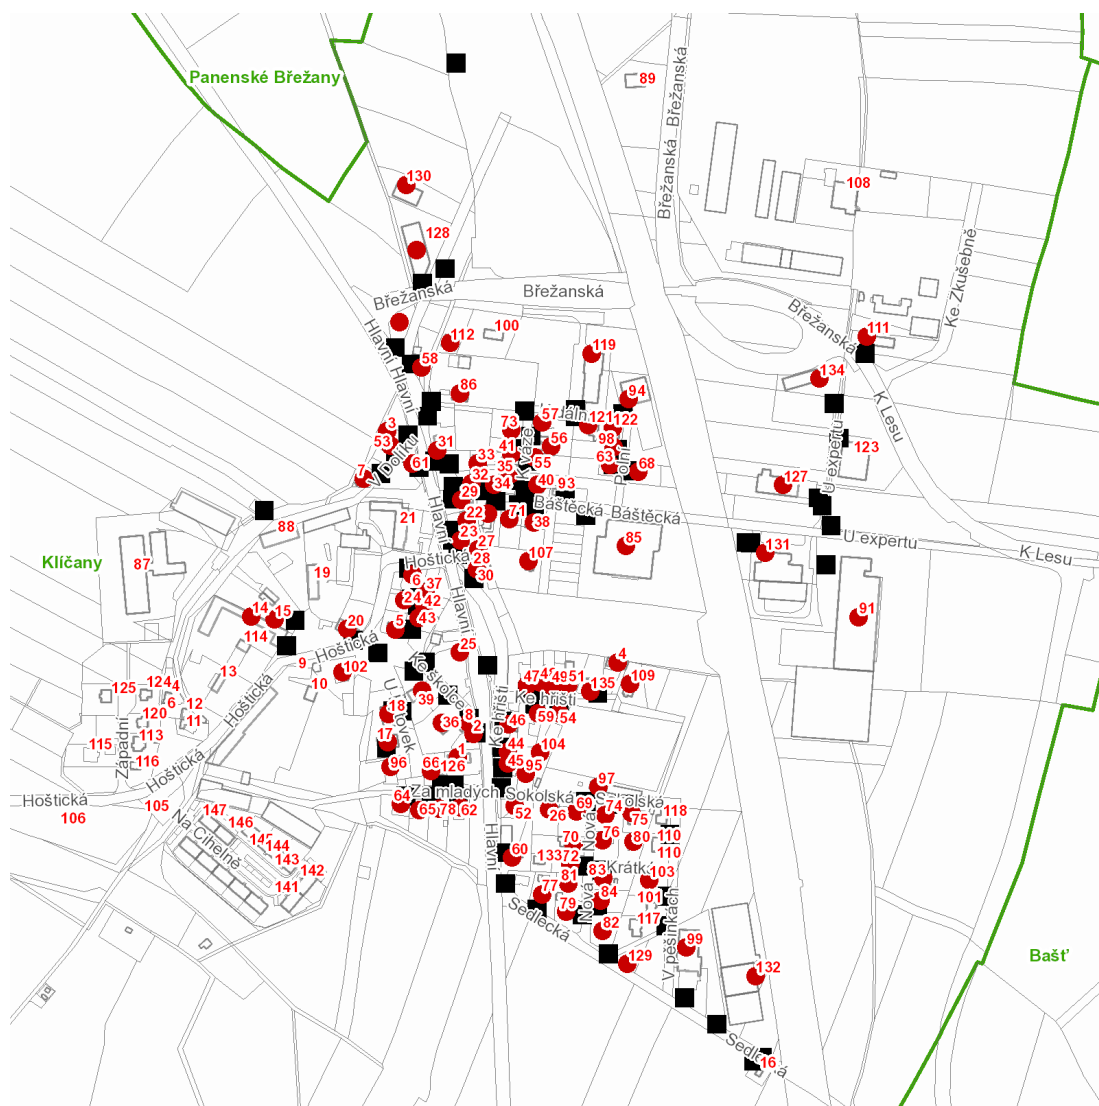

dne **21. 9. 2021** od **8:00** do **14:00** hodin

---

**Plánovaná odstávka zahrnuje tyto lokality:****Klíčany (okres Praha-východ)**

č. p. 130

**Báštěcká:** č. p. 29, 32, 34, 38, 71, 85, 107**Břežanská:** č. p. 112, 119**Hlavní:** č. p. 2, 22, 23, 25, 27, 30, 31, 33, 44, 45, 52, 58, 60, 61, 86**Hoštická:** č. p. 6, 14, 15, 20, 102**K dálnici:** č. p. 94, 121, 122**K Lesu:** č. p. 111**K váze:** č. p. 35, 40, 41, 55, 56, 57, 73**Ke hřišti:** č. p. 4, 46-51, 54, 59, 109, 135**Ke školce:** č. p. 8, 36, 39**Krátká:** č. p. 80, 83, 103**Nová:** č. p. 70, 72, 76, 79, 81, 82, 84**Polní:** č. p. 63, 68, 98**Sedlecká:** č. p. 77, 99, 129, 132**Sokolská:** č. p. 26, 69, 74, 75, 95, 97, 104**Spojovací:** č. p. 5, 24, 37, 42, 43**U bytovek:** č. p. 17, 18, 96**U expertu:** č. p. 91, 127, 131, 134**V Dolíku:** č. p. 3, 7, 53**Za mladých:** č. p. 1, 62, 64, 65, 66, 78kat. území **Klíčany** (kód **666203**): **parcelní č.** 8/2, 58/4, 242, 392/10

**dne 21. 9. 2021 od 8:00 do 14:00 hodin****Orientační mapový podklad odstávkou dotčených lokalit****VYSVĚTLIVKY**

- – adresy dotčené odstávkou elektřiny
- – místa připojení k elektrické síti dotčená odstávkou

**INFORMACE ZASLÁNA**

IDDS: jf5awmi (Obec Klíčany)