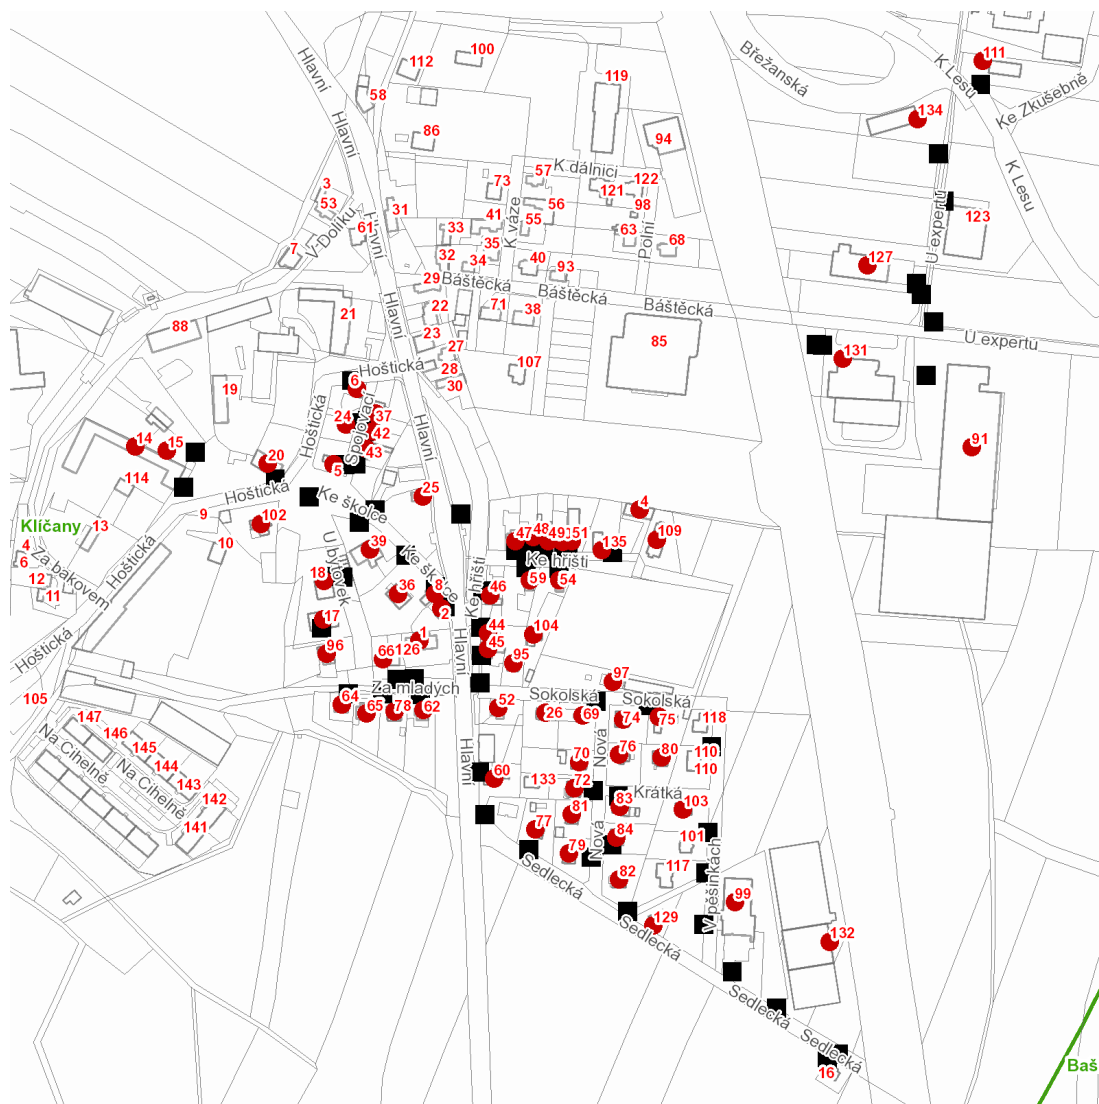

dne **1. 11. 2021** od **8:00** do **15:30** hodin

Plánovaná odstávka zahrnuje tyto lokality:**Klíčany (okres Praha-východ)****Hlavní: č. p. 2, 25, 44, 45, 52, 60****Hoštická: č. p. 6, 14, 15, 20, 102****K Lesu: č. p. 111****Ke hřišti: č. p. 4, 46-51, 54, 59, 109, 135****Ke školce: č. p. 8, 36, 39****Krátká: č. p. 80, 83, 103****Nová: č. p. 70, 72, 76, 79, 81, 82, 84****Sedlecká: č. p. 77, 99, 129, 132****Sokolská: č. p. 26, 69, 74, 75, 95, 97, 104****Spojovací: č. p. 5, 24, 37, 42, 43****U bytovek: č. p. 17, 18, 96****U expertu: č. p. 91, 127, 131, 134****Za mladých: č. p. 1, 62, 64, 65, 66, 78**kat. území **Klíčany** (kód **666203**): **parcelní č. 392/10**

UPOZORNĚNÍ

Dotčené zařízení distribuční soustavy je nutné i v době odstávky považovat za zařízení pod napětím, a proto vás žádáme o dodržení všech zásad bezpečnosti a provedení opatření potřebných k zamezení případných škod na zdraví a majetku. | Provozovatelé výroben elektřiny jsou povinni zajistit přerušeni dodávky elektřiny z výroby do vypnutého úseku distribuční soustavy.

dne 1. 11. 2021 od 8:00 do 15:30 hodin**Orientační mapový podklad odstávkou dotčených lokalit****VYSVĚTLIVKY**

- – adresy dotčené odstávkou elektřiny
- – místa připojení k elektrické síti dotčená odstávkou

INFORMACE ZASLÁNA

IDDS: jf5awmi (Obec Klíčany)