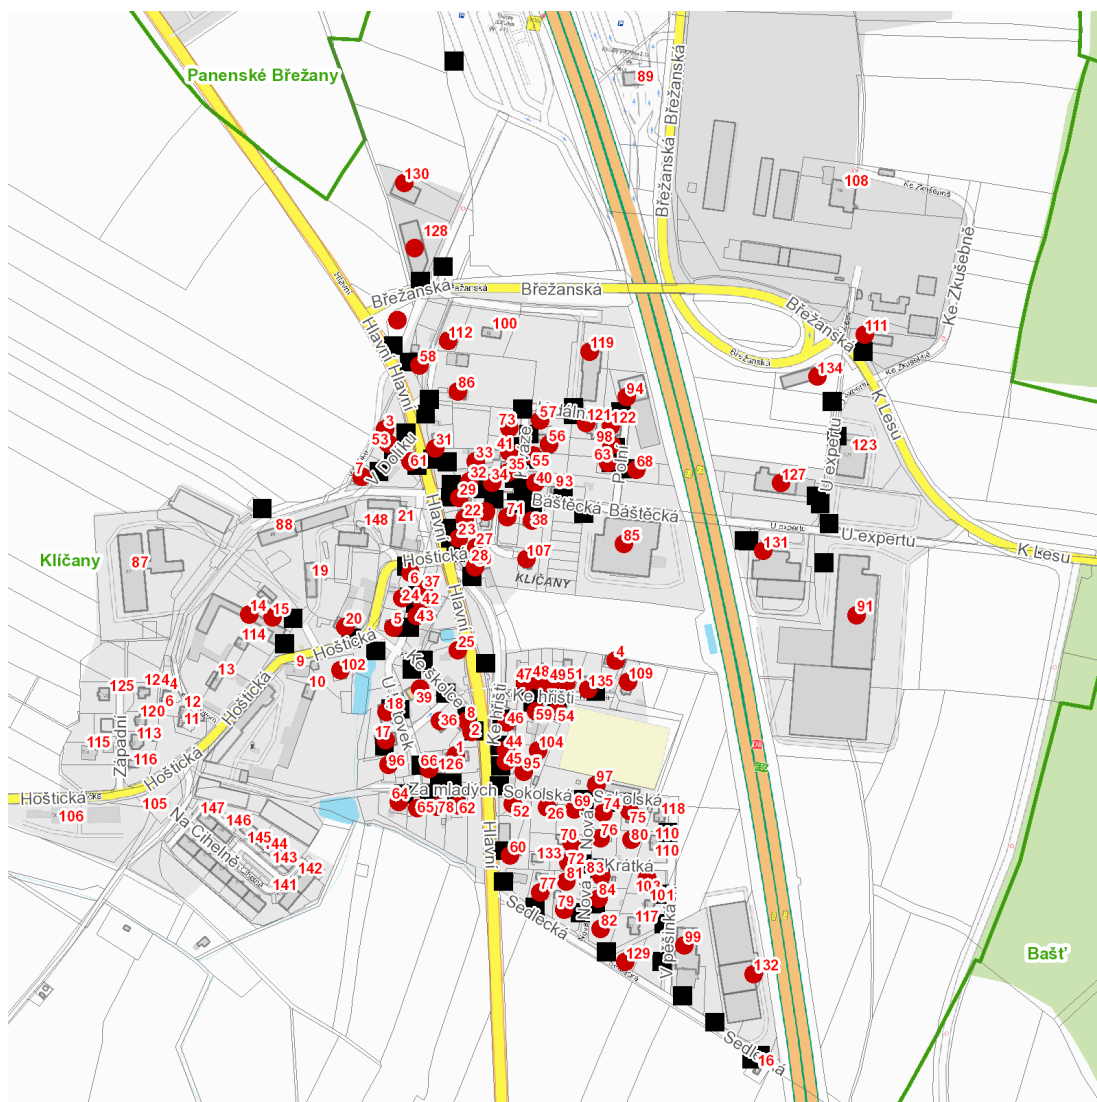

dne **9. 3. 2023** od **11:30** do **14:30** hodin

---

**Plánovaná odstávka zahrnuje tyto lokality:****Klíčany (okres Praha-východ)**

č. p. 130

**Báštěcká:** č. p. 29, 32, 34, 38, 71, 85, 107**Břežanská:** č. p. 112, 119**Hlavní:** č. p. 2, 22, 23, 25, 27, 30, 31, 33, 44, 45, 52, 58, 60, 61, 86**Hoštická:** č. p. 6, 14, 15, 20, 102**K dálnici:** č. p. 94, 121, 122**K Lesu:** č. p. 111**K váze:** č. p. 35, 40, 41, 55, 56, 57, 73**Ke hřišti:** č. p. 4, 46-51, 54, 59, 109, 135**Ke školce:** č. p. 8, 36, 39**Krátká:** č. p. 80, 83, 103**Nová:** č. p. 70, 72, 76, 79, 81, 82, 84**Polní:** č. p. 63, 68, 98**Sedlecká:** č. p. 77, 99, 129, 132**Sokolská:** č. p. 26, 69, 74, 75, 95, 97, 104**Spojovací:** č. p. 5, 24, 37, 42, 43**U bytovek:** č. p. 17, 18, 96**U expertu:** č. p. 91, 127, 131, 134**V Dolíku:** č. p. 3, 7, 53**Za mladých:** č. p. 1, 62, 64, 65, 66, 78kat. území **Klíčany** (kód **666203**): **parcelní č.** 8/2, 58/4, 242, 392/10

---

**UPOZORNĚNÍ**

**Dotčené zařízení distribuční soustavy je nutné i v době odstávky považovat za zařízení pod napětím**, a proto vás žádáme o dodržení všech zásad bezpečnosti a provedení opatření potřebných k zamezení případných škod na zdraví a majetku. | Provozovatelé výroben elektřiny jsou povinni zajistit přerušení dodávky elektřiny z výroby do vypnutého úseku distribuční soustavy.

---

**dne 9. 3. 2023 od 11:30 do 14:30 hodin****Orientační mapový podklad odstávkou dotčených lokalit****VYSVĚTLIVKY**

- – adresy dotčené odstávkou elektřiny
- – místa připojení k elektrické síti dotčená odstávkou

**INFORMACE ZASLÁNA**

IDDS: jf5awmi (Obec Klíčany)