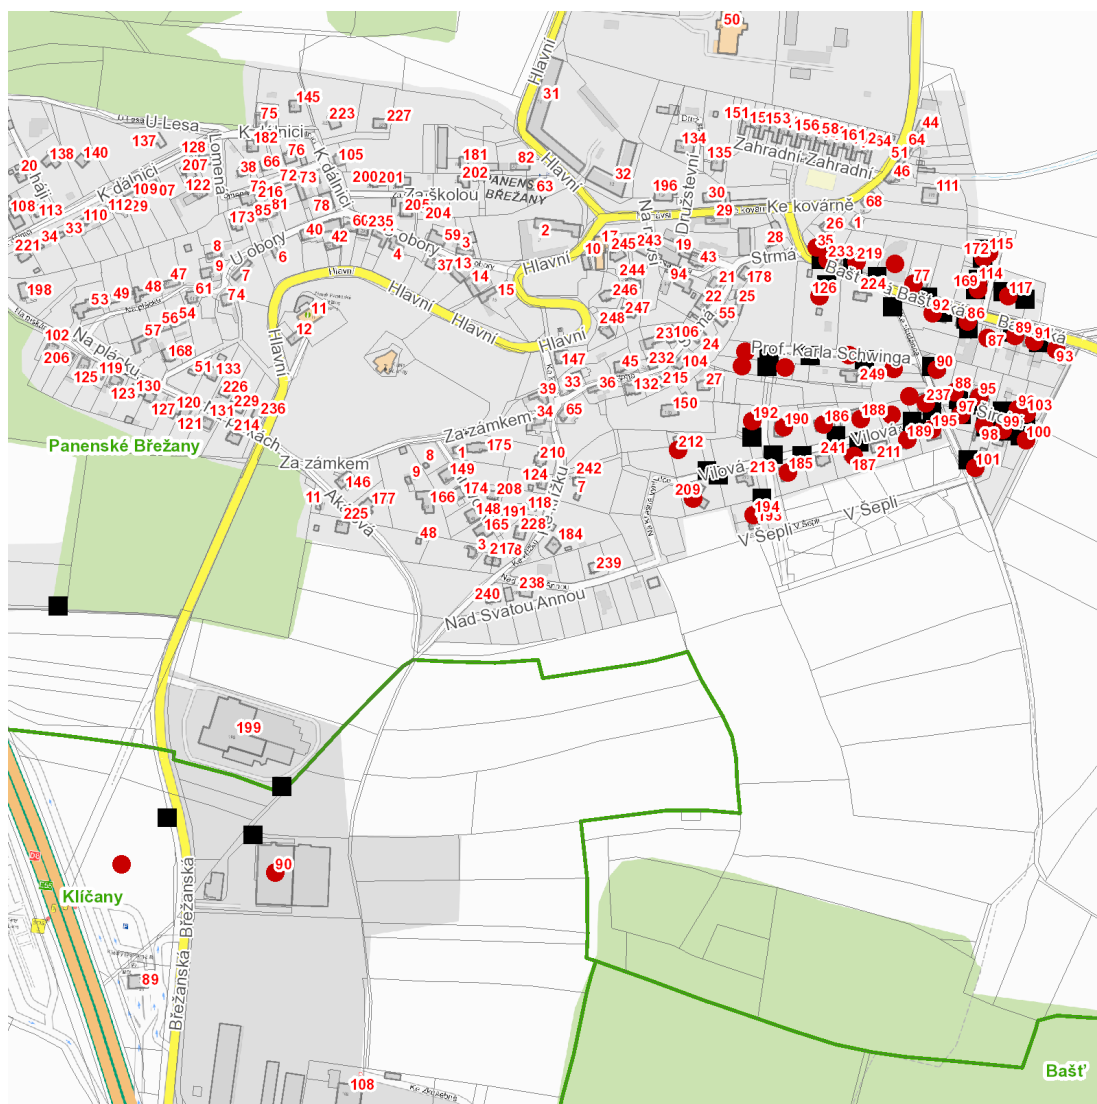

dne **26. 4. 2023** od **8:00** do **15:00** hodin

---

**Plánovaná odstávka zahrnuje tyto lokality:****Klíčany (okres Praha-východ)**

**Břežanská: č. p. 90**

kat. území **Klíčany** (kód **666203**): **parcelní č. 68/10**

**Panenské Břežany (okres Praha-východ)**

**Baštecká: č. p. 35, 77, 86, 87, 89, 91, 92, 93, 114, 115, 117, 126, 169, 172, 219, 233**

**Ke studánce: č. p. 90, 101, 237**

**Široká: č. p. 88, 95-100, 103**

**Vilová: č. p. 185-190, 192, 194, 195, 209, 212**

kat. území **Panenské Břežany** (kód **717550**): **parcelní č. 96/1, 96/10, 96/11, 96/27, 96/28, 96/29, 96/32, 417/6**

---

**UPOZORNĚNÍ**

**Dotčené zařízení distribuční soustavy je nutné i v době odstávky považovat za zařízení pod napětím**, a proto vás žádáme o dodržení všech zásad bezpečnosti a provedení opatření potřebných k zamezení případných škod na zdraví a majetku. | Provozovatelé výroben elektřiny jsou povinni zajistit přerušení dodávky elektřiny z výroby do vypnutého úseku distribuční soustavy.

**dne 26. 4. 2023 od 8:00 do 15:00 hodin****Orientační mapový podklad odstávkou dotčených lokalit****VYSVĚTLIVKY**

- – adresy dotčené odstávkou elektřiny
- – místa připojení k elektrické síti dotčená odstávkou